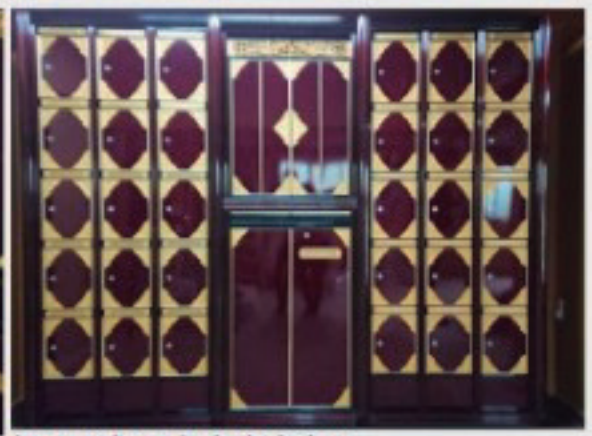

昨今は都市部に限らずお墓や継承者様の問題は切実です。納骨堂の造営に限らず、ちょっとしたスペースでも有効利用ができます。ご寺院様それぞれのご要望にあわせてご提案させていただきます
是非ご企画・ご発案の段階よりお声掛けください

アルミ製納骨壇

大きなお堂を活かした大きさの異なる納骨壇も統一感があります

ゴールドの荘厳な佇まいの納骨壇

色や装飾金具の種類も豊富です

組み合わせも自由自在に

木製納骨壇はこちら

多壇型納骨壇を大きなキャンパスに見立て鳳凰が描かれました
ご夫婦用や一人様用など色々なバリエーションもできます

一家型はお仏壇のイメージでご家族が
ゆっくりお詣りいただけます

一家型と五家型の組み合わせ

納骨壇が華やかな蒔絵で彩られ、安らぎ
のある空間に